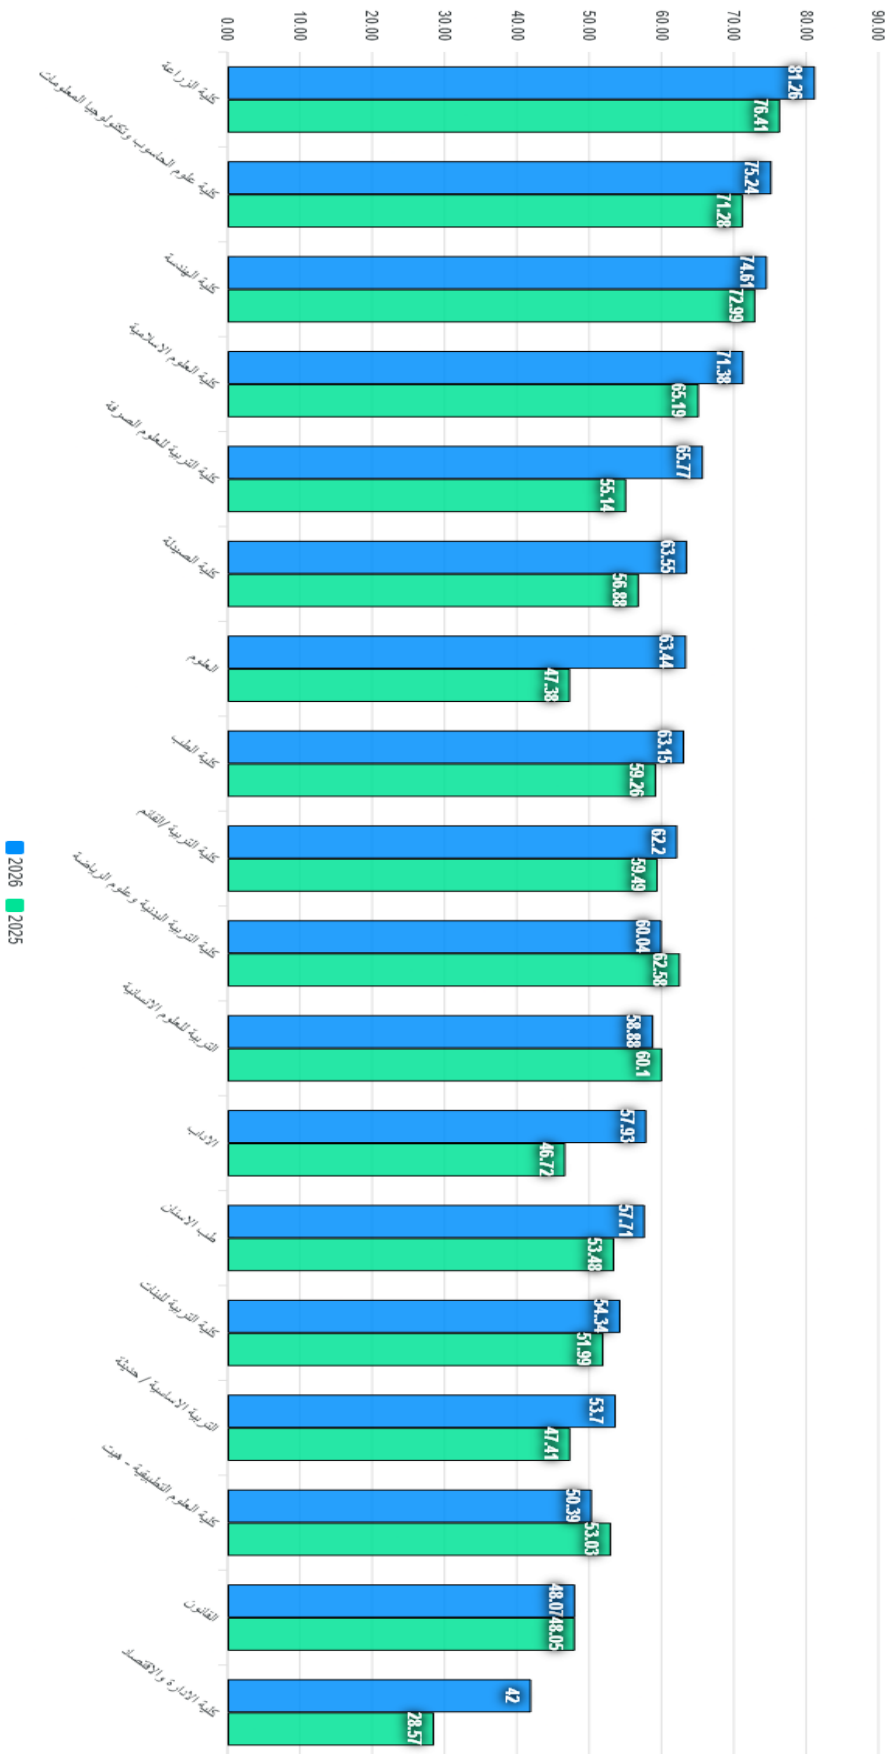

ت	الكلية	التصنيف الحالي	التصنيف السابق	الانقراط الحاصل عليها	التقدم في الراسر
1	كلية الزراعة	81.26	76.41	4.85	=
2	كلية علوم الحاسوب	75.24	71.28	3.96	+1
3	كلية الهندسة	74.61	72.99	1.62	-1
4	كلية العلوم الإسلامية	71.38	65.19	6.19	+1
5	كلية التربية للعلوم الصرفة	68.77	55.14	13.63	+5
6	كلية الصيدلة	63.55	56.88	6.67	+3
7	كلية العلوم	63.44	47.38	16.06	+10
8	كلية الطب	63.15	59.26	3.89	=
9	كلية التربية - القائم	62.20	59.49	2.71	-2
10	كلية التربية البدنية وعلوم الرياضة	60.04	62.58	-2.54	-5
11	كلية التربية للعلوم الإنسانية	58.88	60.10	-1.22	-5
12	كلية الآداب	57.93	46.72	11.21	+5
13	كلية طب الاسنان	57.71	53.48	4.23	-2
14	كلية التربية للبنات	54.34	51.99	2.35	-1
15	كلية التربية الأساسية - حديثة	53.70	47.41	6.29	=
16	كلية العلوم التطبيقية - هيت	50.39	53.03	-2.64	-4
17	كلية القانون	48.07	48.05	0.02	-3
18	كلية الإدارة والاقتصاد	42.00	28.57	13.43	=

مقارنته بين نتائج الإصدار السادس (تموز ٢٠٢٥) والإصدار السابع (شباط ٢٠٢٦)

مقارنة بين نتائج الإصدار السادس (تموز ٢٠٢٥) والإصدار السابع (شباط ٢٠٢٦)